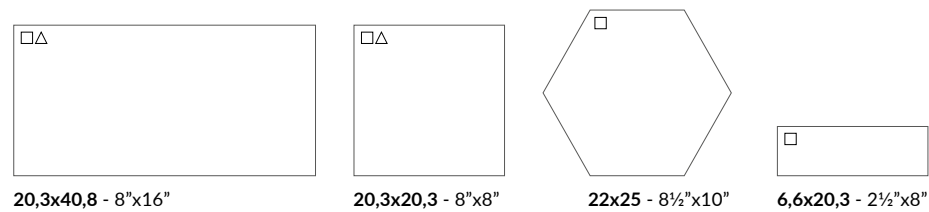

## Sizes

GRES PORCELLANATO BODY-COLOR