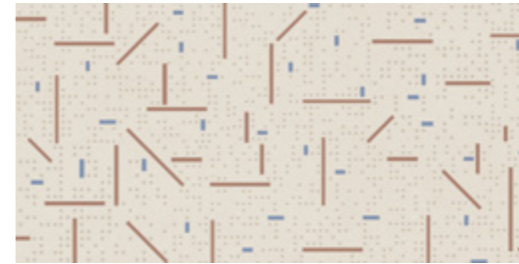

DECORI Decors

DECORO TETRIS WARM
02PIG126TEWR
60x120 24"x48" 3D Lapp Rett 54 ■