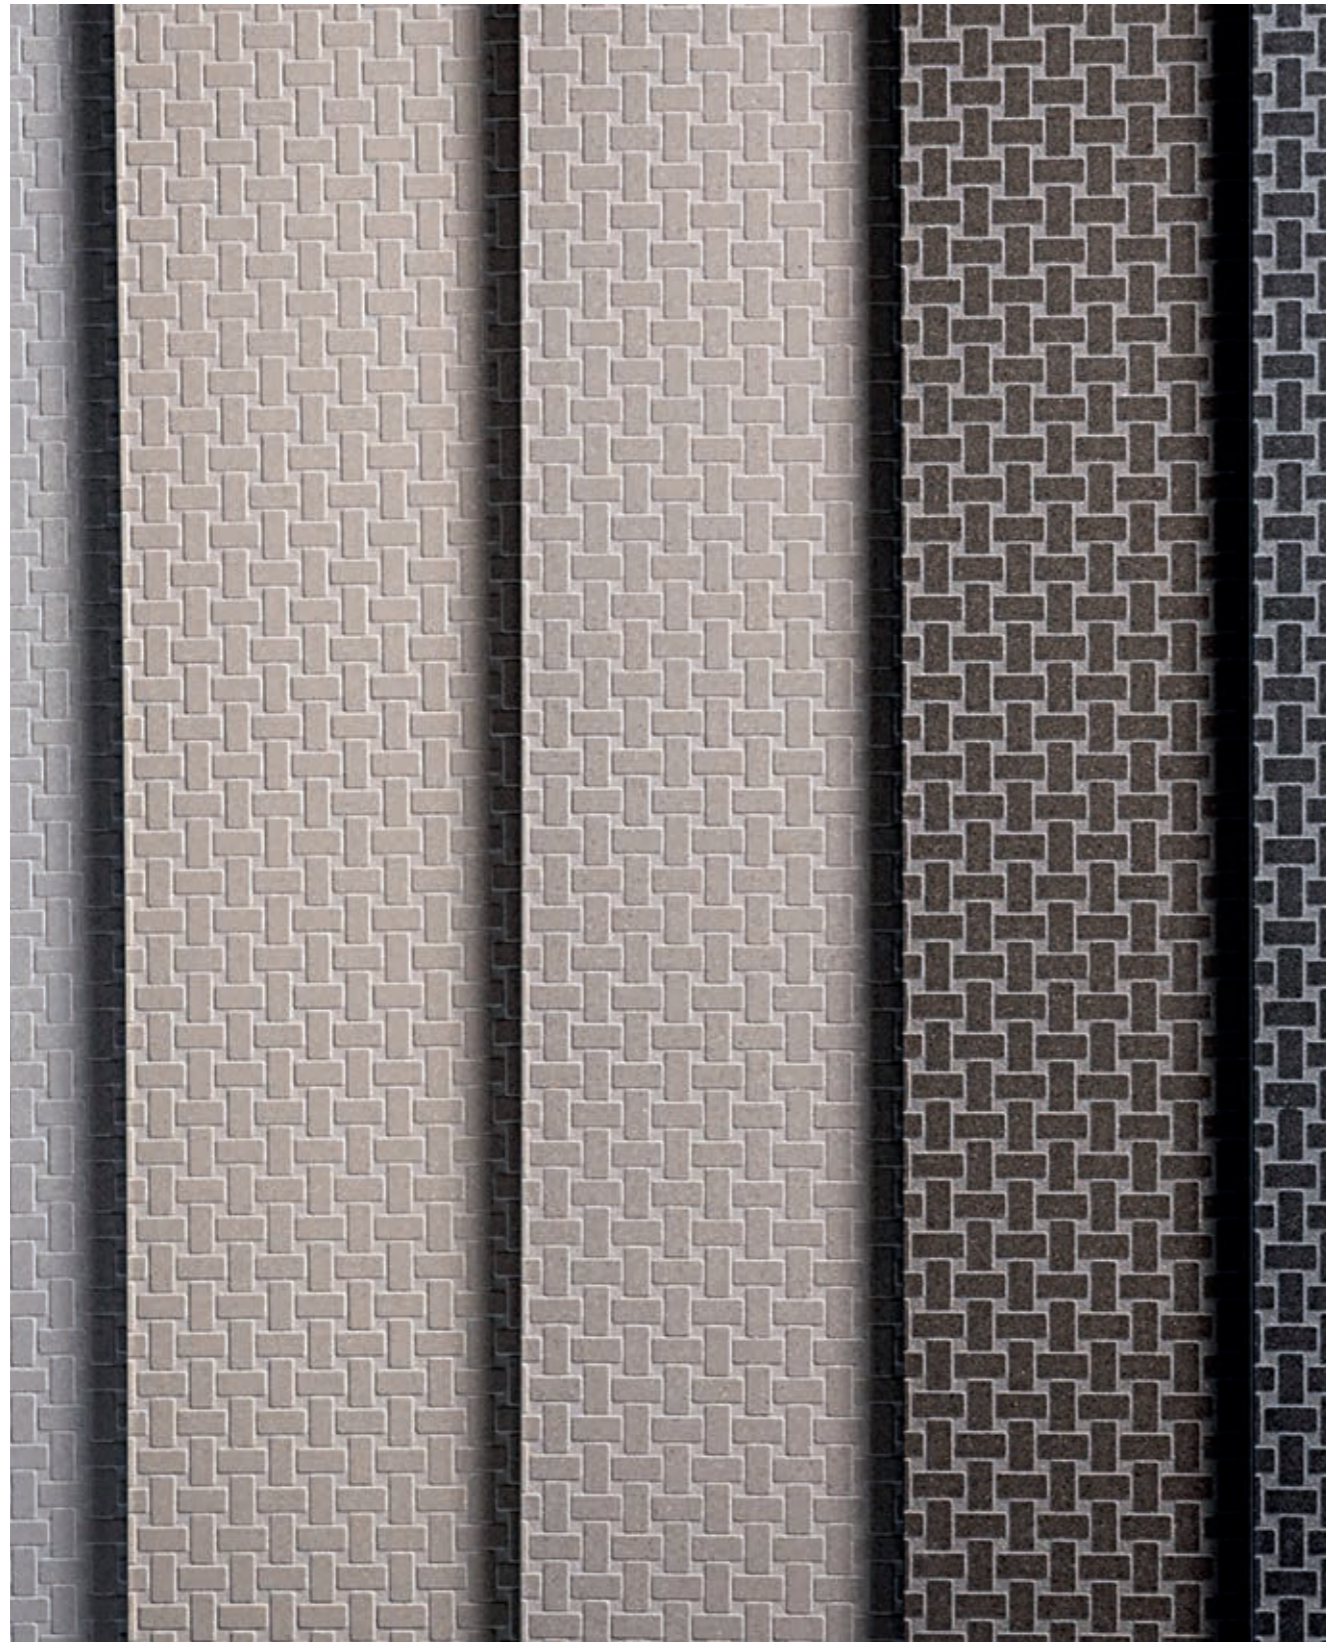

Canestrato

^ various colours | porcelain