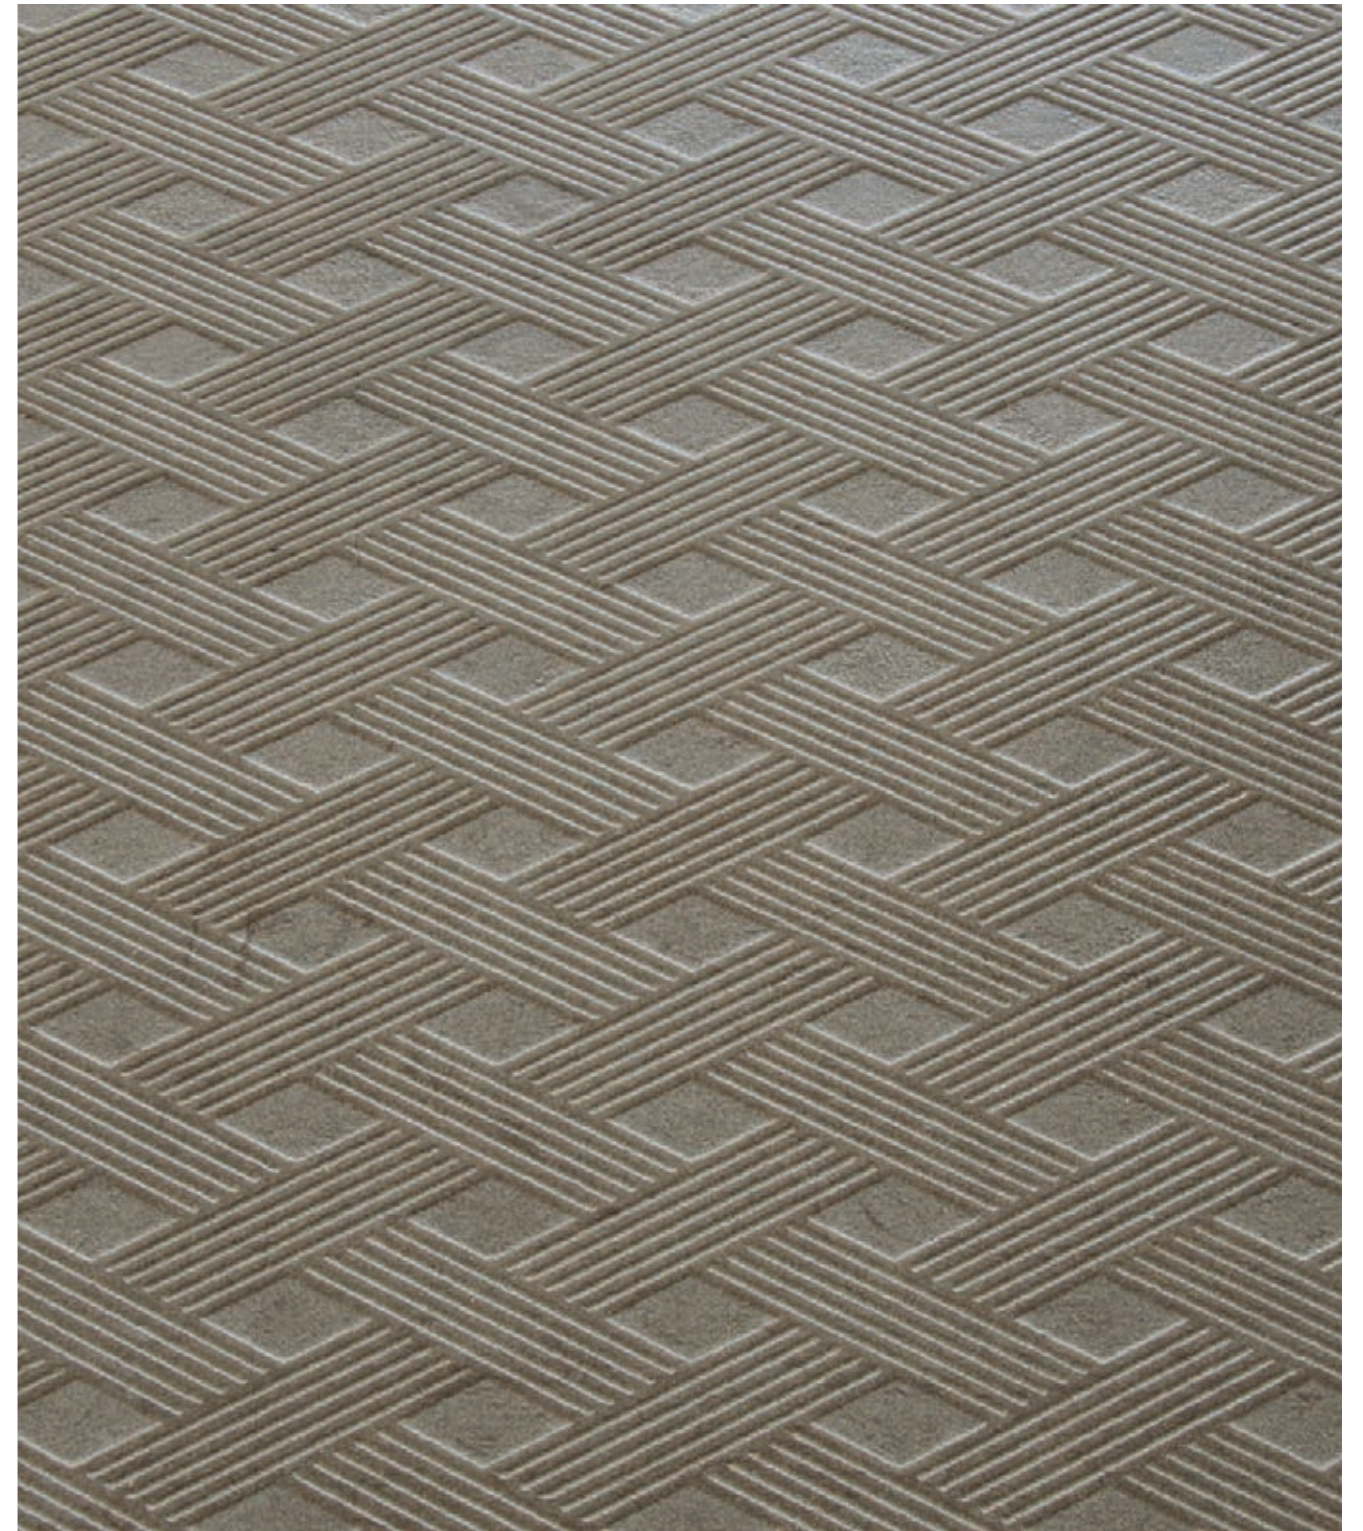

> gris brune | natural stone

MATERIALS | SIZES

NATURAL STONE:

avorio · gris nuage · gris brune · noir
sizes: cm 30,5x30,5 · 30,5x61 - thick. mm 10

MARBLE:

bianco carrara · bardiglio imperiale
sizes: cm 30,5x30,5 · 30,5x61 · 61x61 · 61x122 - thick. mm 10

ORGANIKA Natural stone antique finish:
not available

PORCELAIN "BASIC COLORS"

sizes: cm 30x60 · 60x60 · 60x120 - thick. mm 10

PORCELAIN "MODERN COLORS"

sizes: cm 30x30 · 30x60 · 60x60 - thick. mm 10