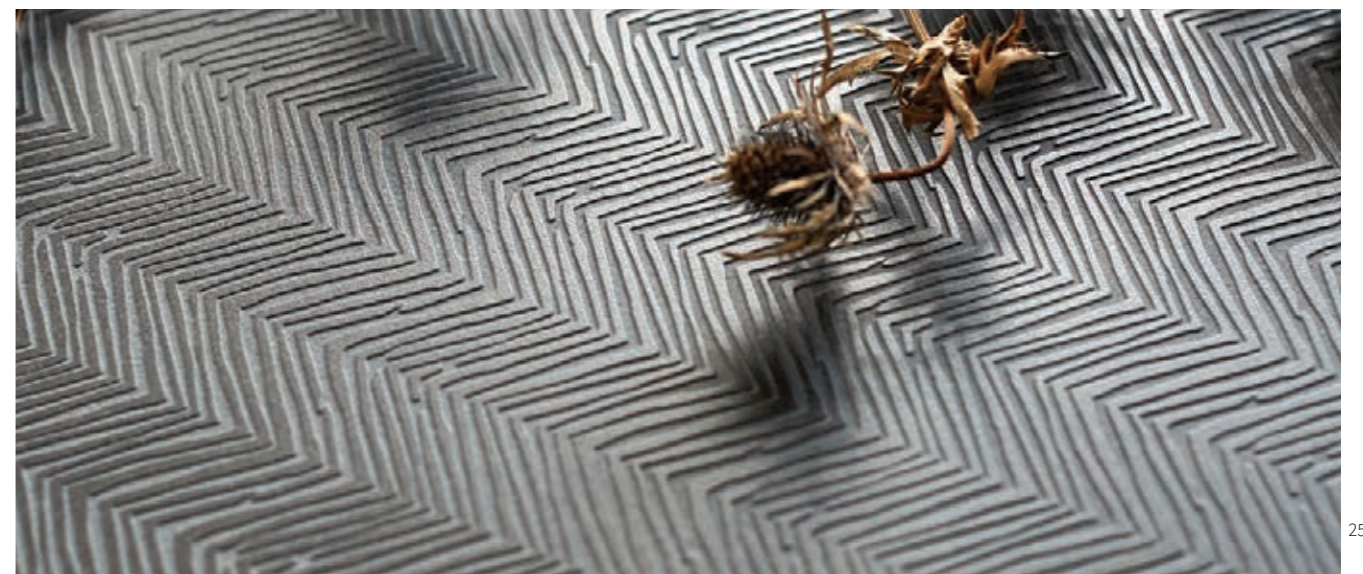

INTRECCI
white | porcelain