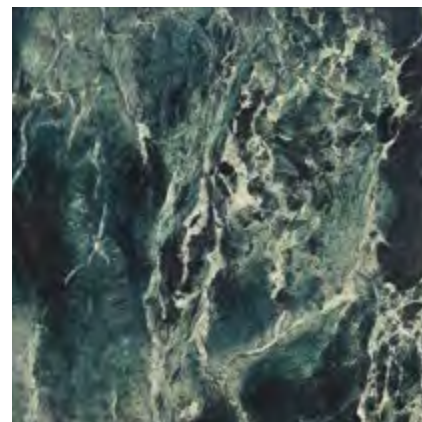

ROSA CIPRIA 15x15 - 6"x6"
Levigato/Rettificato - Polished/Rectified

SOUND OF MARBLES

gres porcellanato +

BEIGE ANTICO

ROSA CIPRIA

NERO FONDO

VERDE INTENSO

SCREZIATO VIVACE