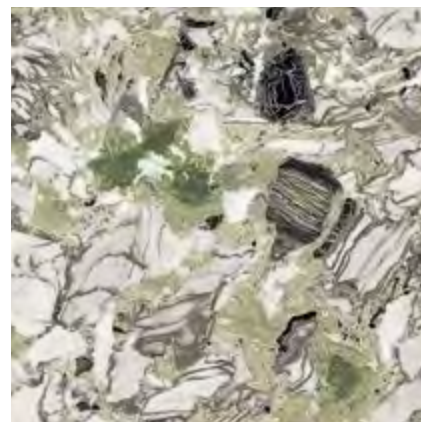

ROSA CIPRIA 15x15 - 6"x6"
Levigato/Rettificato - Polished/Rectified

SOUND OF MARBLES

gres porcellanato +

BEIGE ANTICO

ROSA CIPRIA

NERO FONDO

VERDE INTENSO

SCREZIATO VIVACE