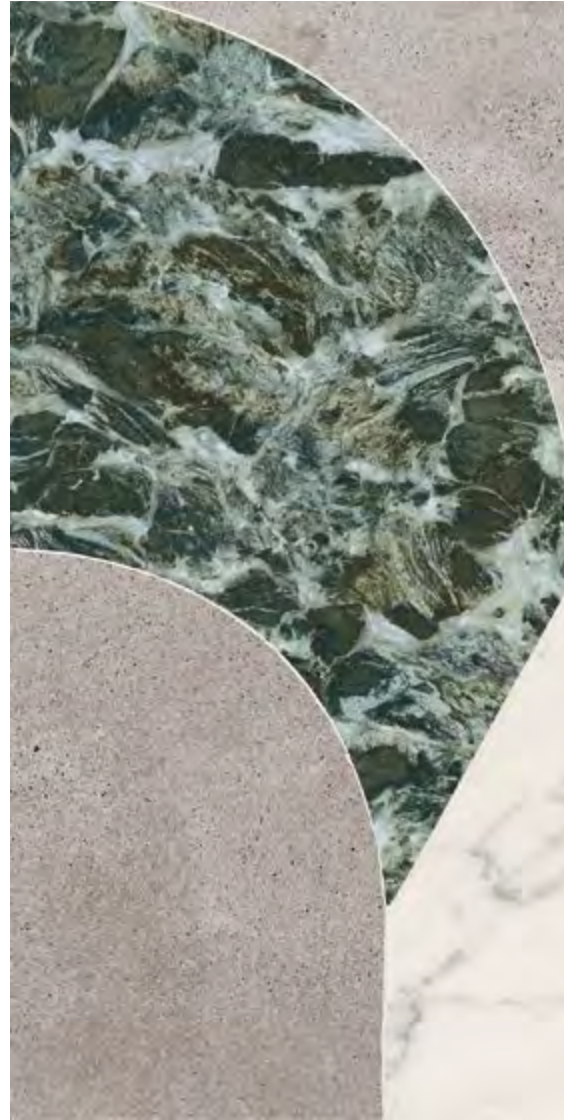

18 soggetti assortiti - 18 assorted patterns

74x148 - 29"x58" +
Bianco Luce - Rosa Cipria - Verde Intenso

FIOMOOD VERDE