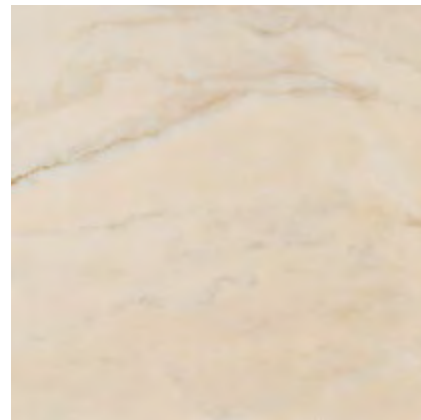

ROSA CIPRIA