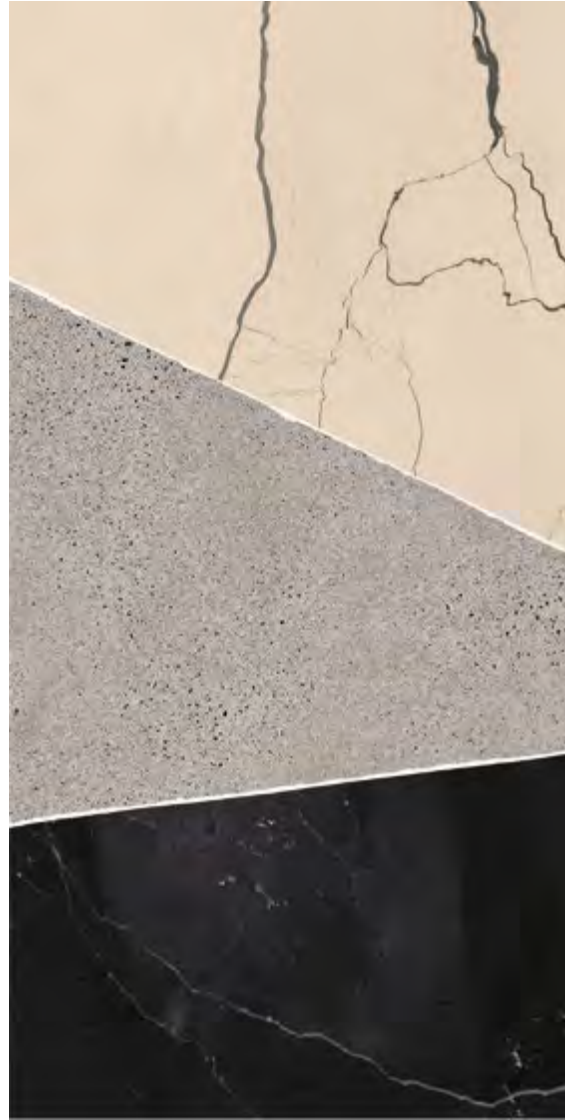

NERO FONDO

VERDE INTENSO

SCREZIATO VIVACE

SOUND OF MARBLES

gres porcellanato +

Designed by **NEROPACO**

74x148 - 29"x58" +
Beige Antico - Rosa Cipria - Nero Fondo

FIOMOOD NERO