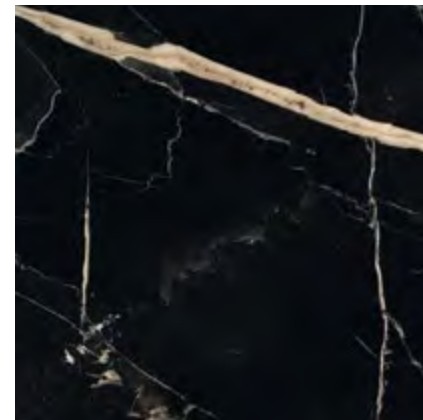

ROSA CIPRIA 15x15 - 6"x6"
Levigato/Rettificato - Polished/Rectified

SOUND OF MARBLES

gres porcellanato +

BEIGE ANTICO

ROSA CIPRIA

NERO FONDO

VERDE INTENSO

SCREZIATO VIVACE