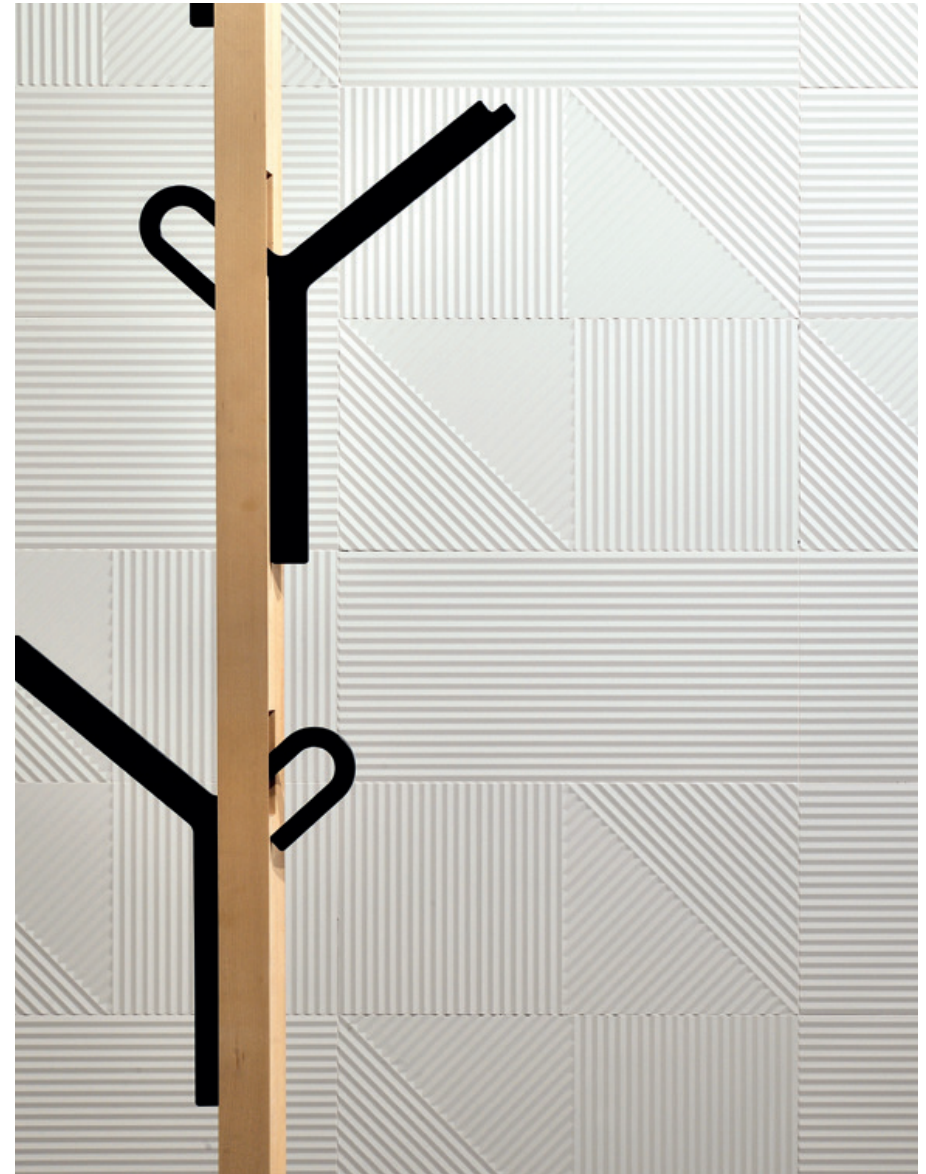

<sup>/EN</sup> The power of colour. Saturated monochrome walls achieved with volumetric ceramic panels made of porcelain stoneware-body color.

Two forms available in a range of muted pastel colours, to be used instead of neutrals and white. With their opaque finish, they evoke a timeless elegance, offering contemporary solutions and infinite combinations, whether they are used alone or in combination with other collections.

<sup>/FR</sup> Le pouvoir de la couleur. Les murs sont saturés de teintes monochromes au moyen de panneaux de céramique volumétriques en grès cérame-à pâte colorée.

Deux formes déclinées sur une échelle de couleurs pastel muettes - qui se substituent aux neutres et au blanc - en finition opaque, évoquent une élégance intemporelle et offrent des solutions contemporaines et d'infinies combinaisons utilisées seules ou en coordination avec d'autres collections.

RUSTY BLUE #2

Da utilizzare esclusivamente a parete.

/EN To be used only on walls. - /DE Nur zur Verkleidung verwendbare. - /FR Exclusivement destinés à un revêtement mural.

Da utilizzare esclusivamente a parete.

/EN To be used only on walls. - /DE Nur zur Verkleidung verwendbare. - /FR Exclusivement destinés à un revêtement mural.

Wall: Grigio #2

Wall: Neo Mint #1

Wall: Millennial Pink #2

FIG.PASSEPARTOUT 2019

Wall: Bianco #2