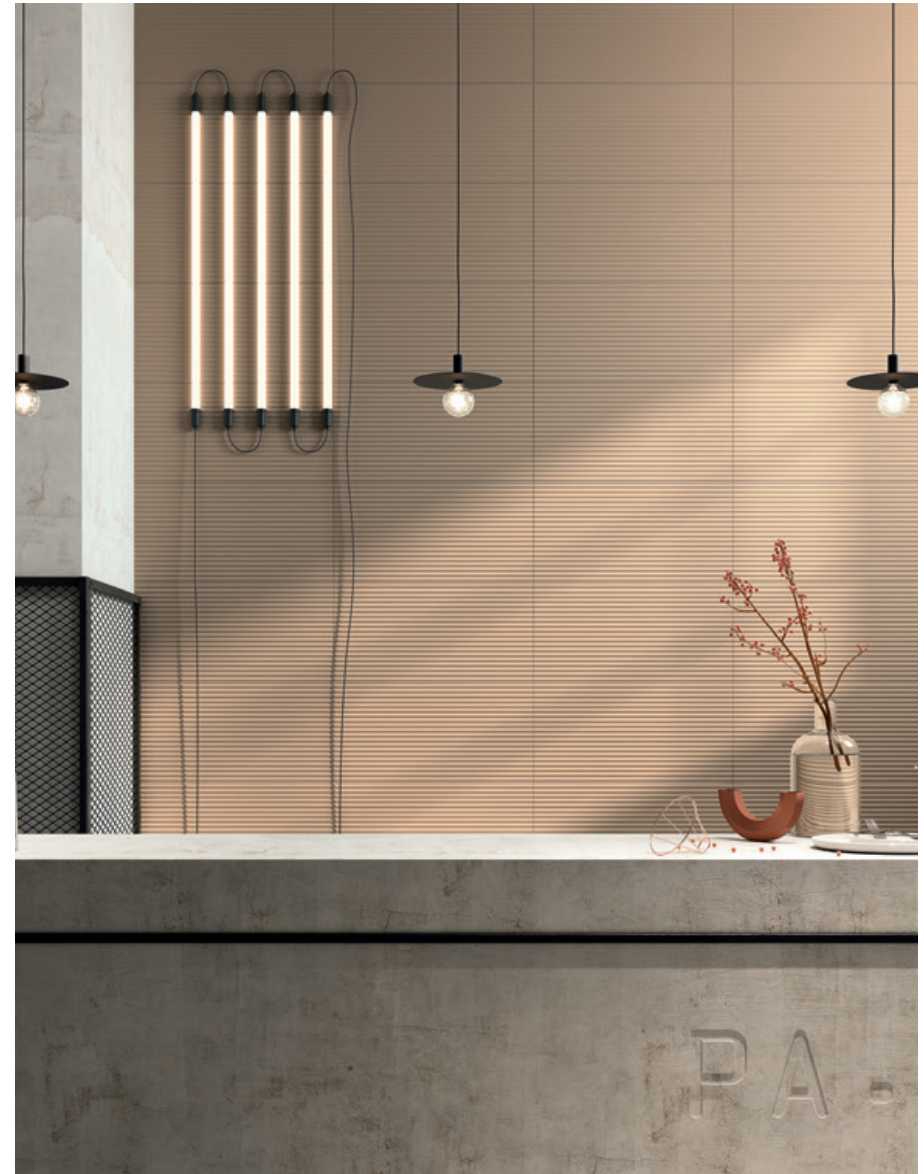

<sup>/EN</sup> The power of colour. Saturated monochrome walls achieved with volumetric ceramic panels made of porcelain stoneware-body color.

Two forms available in a range of muted pastel colours, to be used instead of neutrals and white. With their opaque finish, they evoke a timeless elegance, offering contemporary solutions and infinite combinations, whether they are used alone or in combination with other collections.

<sup>/FR</sup> Le pouvoir de la couleur. Les murs sont saturés de teintes monochromes au moyen de panneaux de céramique volumétriques en grès cérame-à pâte colorée.

Deux formes déclinées sur une échelle de couleurs pastel muettes - qui se substituent aux neutres et au blanc - en finition opaque, évoquent une élégance intemporelle et offrent des solutions contemporaines et d'infinies combinaisons utilisées seules ou en coordination avec d'autres collections.

FIG.PASSEPARTOUT 2019

Wall: Avorio #2

Wall: Grafite #1

FIO.PASSEPARTOUT 2019

Wall: Rusty Blue #2

FIO.PASSEPARTOUT 2019

Wall: Mango #1

PASSEPARTOUT COLLECTIONS  
Technical Specifications