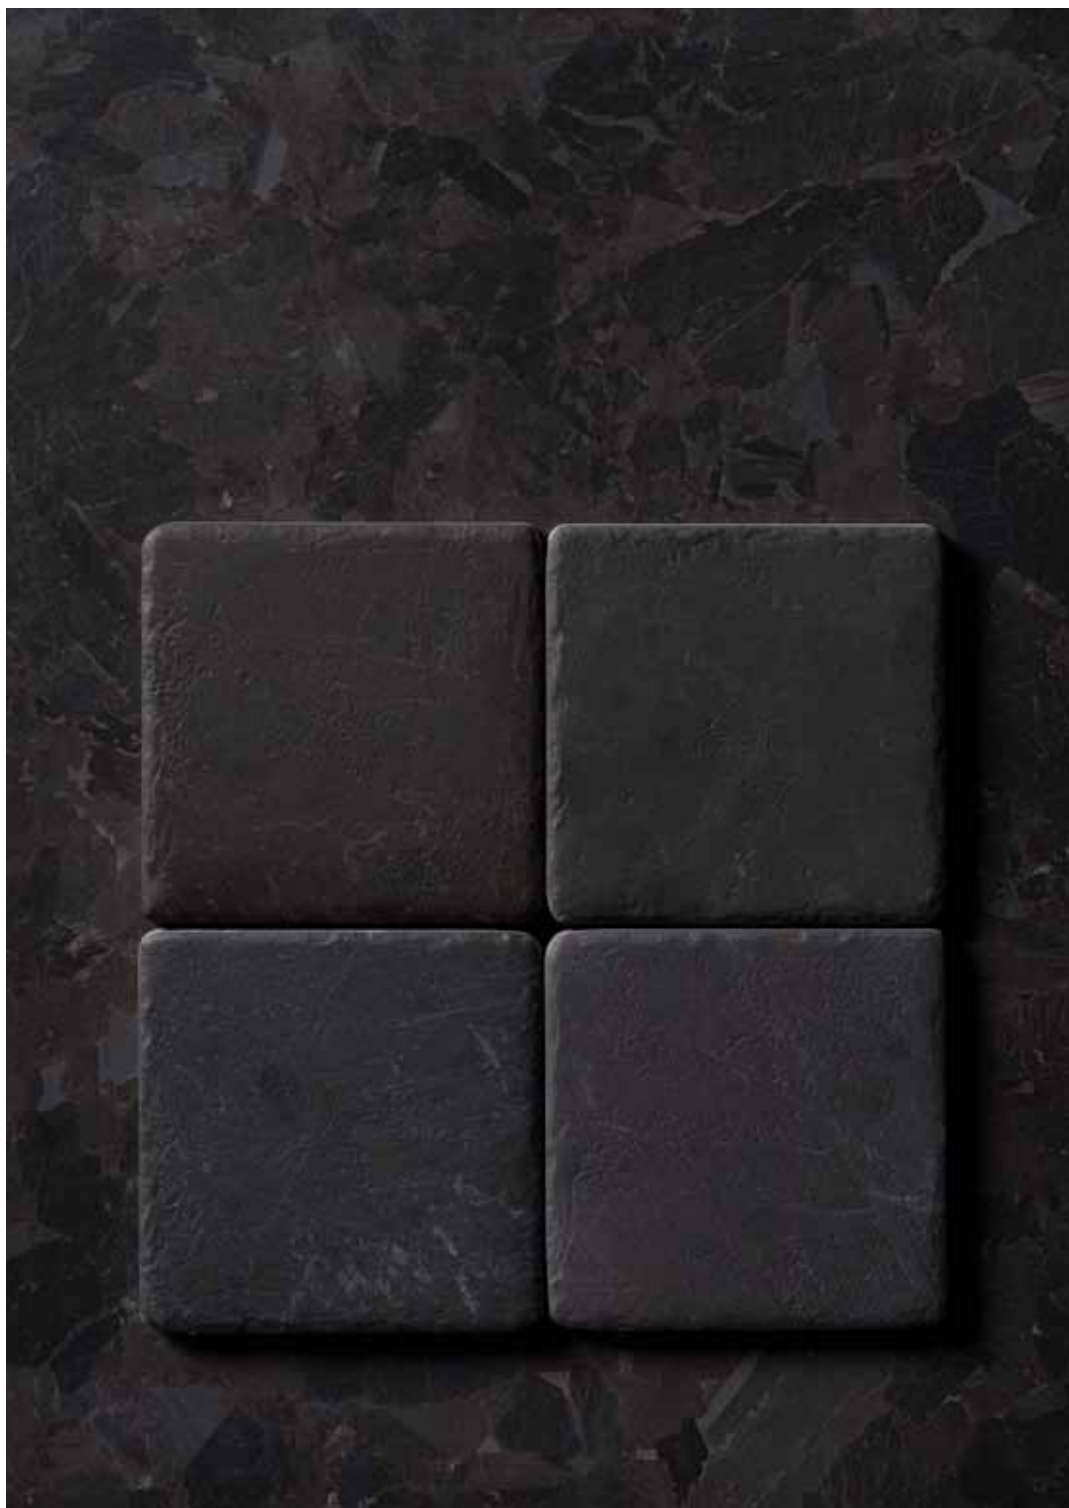

SOLO BOLD SIZES

4100555
Solo Bold Grey 20x20 / 8"x8"

SOLO BLACK
SOLO BOLD BLACK

SOLO SIZES

4100512
Solo Black 60x120 / 24"x48"

4100515
Solo Black 80x80 / 32"x32"

4100506
Solo Black 40x80 / 16"x32"

4100509
Solo Out Black 40x80 / 16"x32"